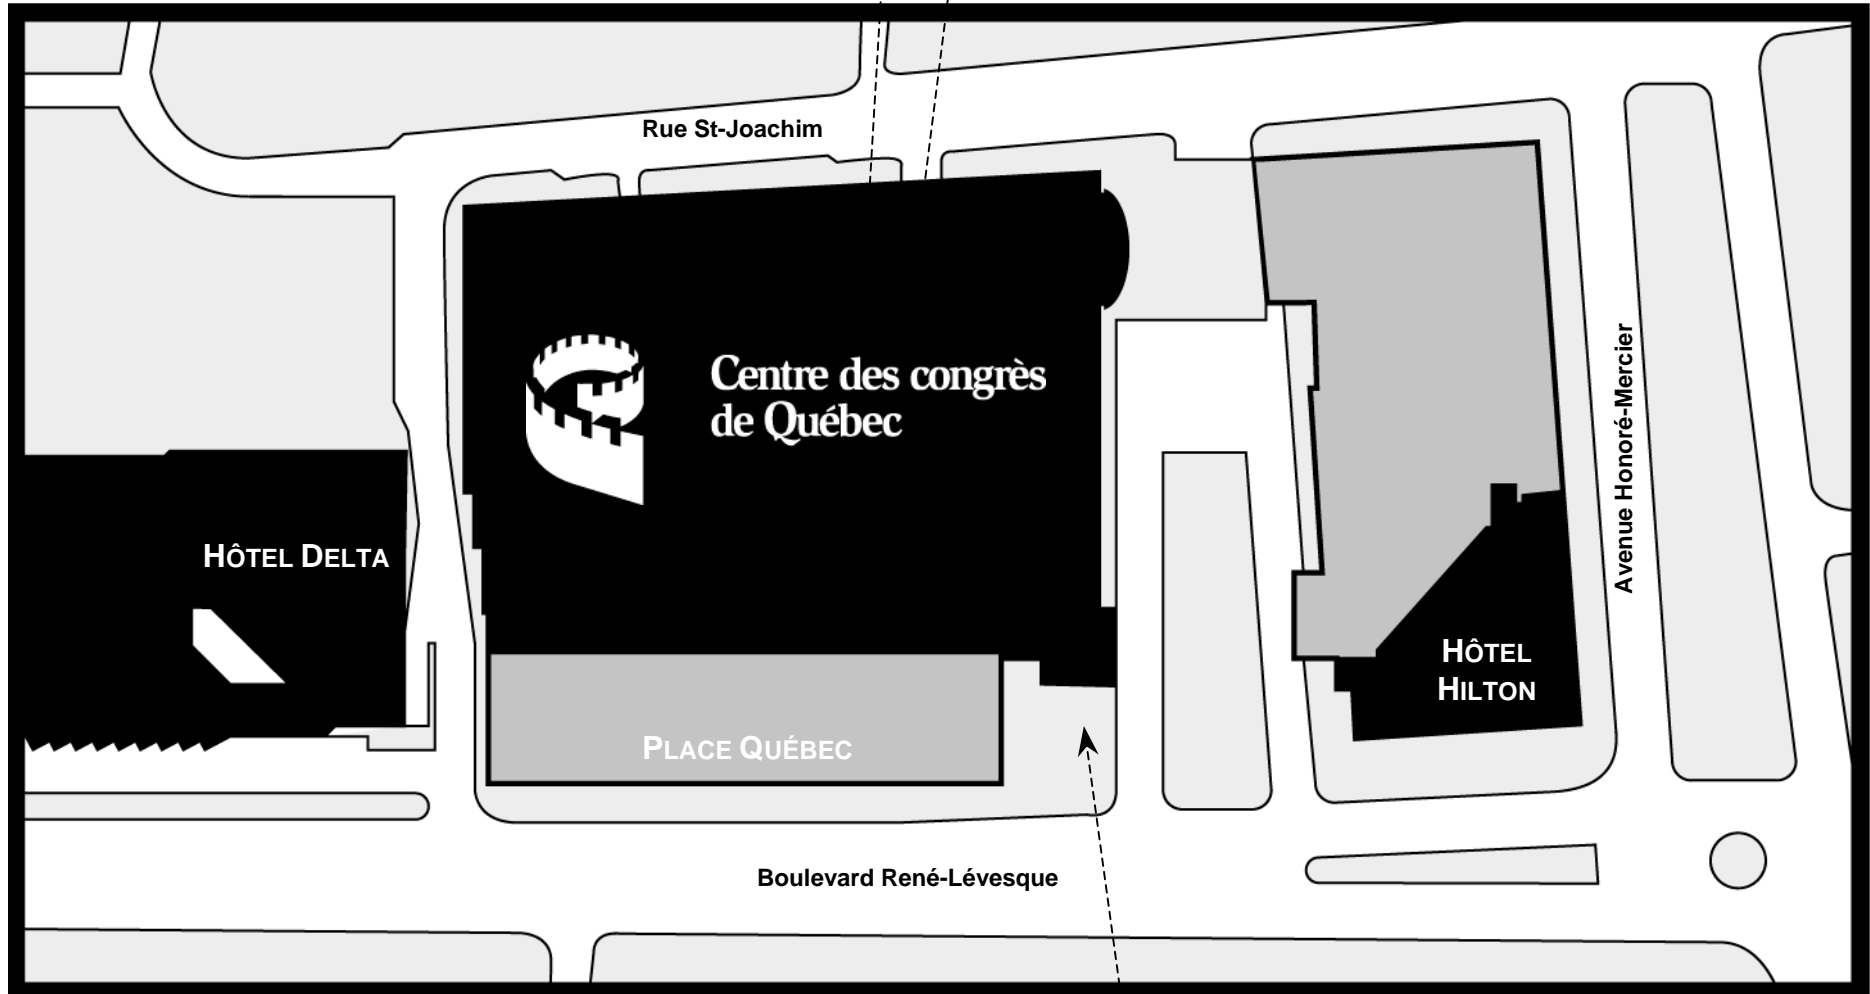

# ACCÈS AU CENTRE DES CONGRÈS DE QUÉBEC ET AUX DÉBARCADÈRES

Centre des congrès  
de Québec

825, rue St-Joachim  
Poste de commandement / Sécurité  
(Entrée des employés)  
G1R 5V4  
649-7711 ext. 4900

875, rue St-Joachim  
Débarcadère de service  
G1R 5V4

1000, boulevard René-Lévesque Est  
Entrée principale - Public